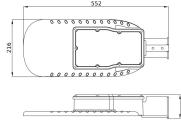

Technische Daten Ledvance LED- Straßenbeleuchtung Eco Area 90W 11250lm - 830 | IP66

[Produkt ansehen](#)

Technische Daten

Artikelnummer	240866
EAN	4058075557734
Marke	Ledvance
Herstellername	ECOAREASPD 90W 830 IP66 GY 4X1 EUE
Budgetlight All-in Garantie	5 Jahre
Durchschnittliche Lebensdauer (Stunden)	50000

Technische Informationen

Technologie	LED Integriert
Watt	90
Lampen Spannung (V)	220-240
Dimmbar	Nicht dimmbar
Farbcode	830 Warmweiß
Lichtfarbe (Kelvin)	3000 Warmweiß
Farbwiedergabestufe (Ra)	80-89
Helle Farbe	Weiß
Farbsteuerung	Einzelfarbe
Lichtstrom (Lumen)	11250
Lumen Watt Verhältnis (Lm/W)	125
Abstrahlwinkel (Grad)	150x85