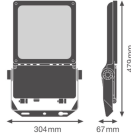

Technische Daten Ledvance Led-Scheinwerfer Flex Weiß 80W 12100lm 55x120D - 840 | IP66 - Asymmetrisch

[Produkt ansehen](#)

Technische Daten

Artikelnummer	252335
EAN	4099854373282
Marke	Ledvance
Herstellernamen	FLOODLIGHT FLEX ASYMMETRIC 55 X 120 80W ML 840 A55X120 WAL
Budgetlight All-in Garantie	5 Jahre
Durchschnittliche Lebensdauer (Stunden)	120000

Abstrahlwinkel (Grad)	55x120
Leistungsfaktor	>0.90
Produkttyp	LED Flutlichter

Informationen zur Leuchte

Befestigung	Oberflächenmontage
Leuchtenverbindung	Schraubenlose Klemme
Lichtverteilung	Asymmetrisch
IP-Schutzklasse	IP66 - vollständig wasser- und staubdicht
Prallschutz	IK08 - 5 Joule
Betriebstemperatur	-30°C bis +50°C
Sockelfarbe	Weiß
Gehäuse	Aluminium
Farbe des Gehäuses	Weiß
Notfallbeleuchtung	Keine Notbeleuchtung

Masse

Länge (mm)	479
Breite (mm)	304
Höhe (mm)	67

Sensorinformationen

Sensortyp

Warum BudgetLight?

Kein Sensor

die **besten Preise**

bis zu **7 Jahre Garantie**