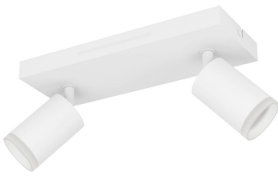

## Technische Daten Eglo Connect.Z Smart Decke Spot Melitello-Z Stahl Weiß 7.4W 1100lm - 827-865 Abstimmbares Weiß + RGB | Dimmbar

[Produkt ansehen](#)

### Technische Daten

Artikelnummer	254447
EAN	9008606358144
Marke	Eglo
Herstellername	LED RGB/CCT BAR/2 WS 'MELITELLO-Z'
Budgetlight All-in Garantie	5 Jahre
Durchschnittliche Lebensdauer (Stunden)	15000

## Informationen zur Leuchte

Leuchtenverbindung Anschlussblock

IP-Schutzklasse IP20 - nahezu staubdicht

Sockelfarbe Weiß

Gehäuse Stahl

Product Serie Connect.Z

## Masse

Länge (mm) 250

Breite (mm) 105

Höhe (mm) 80