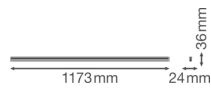

Caractéristiques Ledvance Réglette LED Linear Compact High Output 20W  
2000lm - 830 | 120cm

[Voir le produit](#)

## Informations techniques

Technologie	LED Intégré
Substitut (Watt)	1x54
Puissance (W)	20
Tension (V)	220-240
Dimmable	Non
Couleur Claire	Blanc
Code Couleur	830 Blanc Chaud
Couleur de Lumière (Kelvin)	3000 Blanc Chaud
Indice de Rendu des Couleurs (Ra)	80-89
Options de couleur	Couleur unique
Flux Lumineux (Lumen)	2000
Efficacité Lumineuse (Lm/W)	100
Facteur de puissance	>0.50
Lampe Incluse	Oui

## Dimensions

Longueur (mm)	1173
Largeur (mm)	24
Hauteur (mm)	36