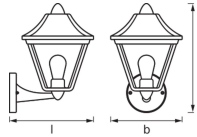

[Voir le produit](#)

Informations Générales

Réf.	243546
EAN	4058075206229
Marque	Ledvance
Nom du fabricant	ENDURA CLASSIC TRAD UP ALU E27GD LEDV
Budgetlight Garantie Totale	5 ans

Informations techniques

Culot	E27 (Ampoule à vis standard)
Technologie	Fixture Retrofit
Tension (V)	220-240
Dimmable	Non
Lampe Incluse	Non
Montage	Fixation murale
Eclairage de Secours	Pas d'éclairage de secours
Référence Article	Retrofit Decorative Lighting

Informations de l'appareil

Indice de Protection	IP44
Product Serie	Endura

Dimensions