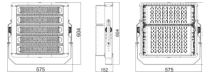

Caractéristiques Ledvance Projecteur LED Eco High Power Noir 500W 68500lm 60D - 840 | IP65 - Symétrique

[Voir le produit](#)

Informations Générales

Réf.	239269
EAN	4058075372559
Marque	Ledvance
Nom du fabricant	ECOHPFLOOD 500W 840 N68500LM BKVS1
Budgetlight Garantie Totale	5 ans
Durée de Vie Moyenne (heure)	100000

Informations techniques

Technologie	LED Intégré
Puissance (W)	500
Substitut (Watt)	600
Tension (V)	220-240
Dimmable	Non
Code Couleur	840 Blanc Froid
Couleur de Lumière (Kelvin)	4000 Blanc Froid
Indice de Rendu des Couleurs (Ra)	80-89
Couleur Claire	Blanc
Options de couleur	Couleur unique
Flux Lumineux (Lumen)	68500
Efficacité Lumineuse (Lm/W)	137
Angle de Diffusion (degrés)	60
Facteur de puissance	>0.90

Référence Article

Projecteur LED

Informations de l'appareil

Montage	Surface
Connexion du Luminaire	Cable, 3-pole
Couverture Optique	PC (Polycarbonate)
Distribution Lumineuse	Symétrique
Indice de Protection	IP65
Protection Impacts	IK08
Température de Fonctionnement	-40 to +45
Couleur du Luminaire	Noir
Logement	Aluminium
Couleur du boîtier	Noir
Product Serie	Eco High Power

Dimensions

Longueur (mm)	575
Largeur (mm)	604
Hauteur (mm)	152

Informations du capteur

Type de capteur

Pas de détecteur

Pourquoi choisir Budgetlight?

Prix bas garantis

Jusqu'à **7 ans de garantie**