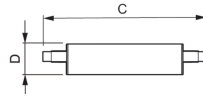

[Voir le produit](#)

Informations Générales

Réf.	231200
EAN	8718696714065
Marque	Philips
Nom du fabricant	CorePro LED linear D 14-120W R7S 118 840
Quantité recommandée	1
Budgetlight Garantie Totale	2 ans
Étiquette énergétique	D
Ancienne Etiquette énergétique	A++
Durée de Vie Moyenne (heure)	15000

Informations techniques

Technologie	LED
Référence Article	R7s LED
Substitut (Watt)	120
Puissance (W)	14
Dimmable	Oui
Culot	R7s
Code Couleur	840 Blanc Froid
Couleur de Lumière (Kelvin)	4000 Blanc Froid
Indice de Rendu des Couleurs (Ra)	80-89
Couleur Claire	Blanc
Options de couleur	Couleur unique