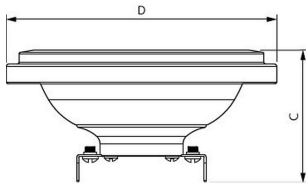

## Caractéristiques Philips CorePro Spot LED G53 AR111 14W 1160lm 40D - 830 | Remplacement 100W

[Voir le produit](#)

## Dimensions

Hauteur (mm)	55
Diamètre (mm)	111
Forme	Réflecteur
Forme exacte	AR111